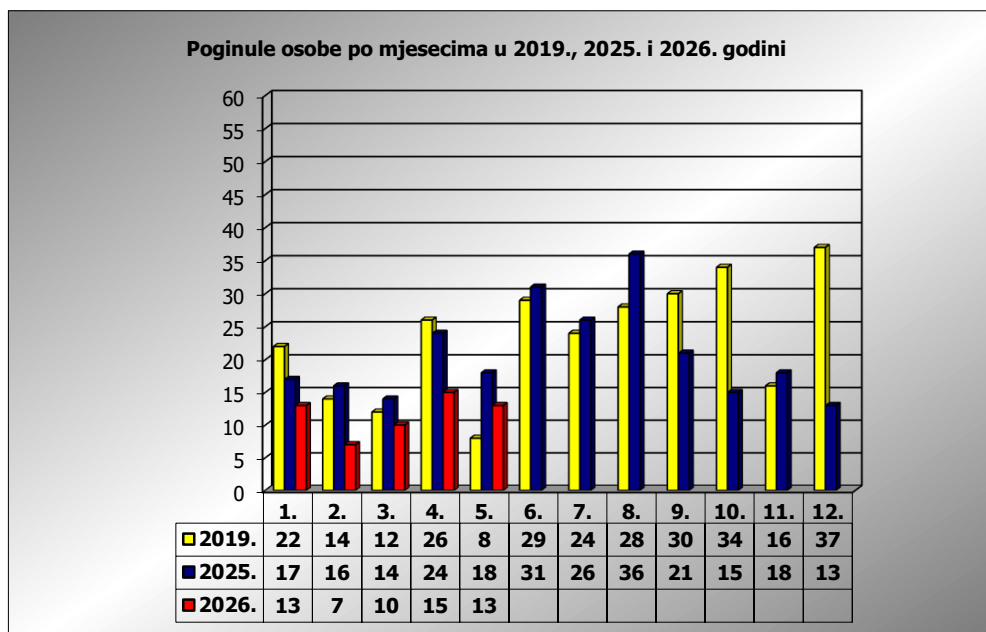

PRIKAZ POGINULIH OSOBA U PROMETNIM NESREĆAMA U 2026. GODINI U REPUBLICI HRVATSKOJ PO MJESECIMA
(usporedba s 2019.* i 2025. godinom)

mjesec	poginuli			2026./2019.		2026./2025.	
	2019. g.	2025. g.	2026. g.				
siječanj	22	17	13	-40,9%	-9	-23,5%	-4
veljača	14	16	7	-50,0%	-7	-56,3%	-9
ožujak	12	14	10	-16,7%	-2	-28,6%	-4
travanj	26	24	16	-38,5%	-10	-33,3%	-8
svibanj	8	18	13	62,5%	5	-27,8%	-5
lipanj	29	31					
srpanj	24	26					
kolovoz	28	36					
rujan	30	21					
listopad	34	15					
studen	16	18					
prosinac	37	13					

I-III	48	47	30	-37,5%	-18	-36,2%	-17
I-IV	74	71	46	-37,8%	-28	-35,2%	-25
I-V	82	89	59	-28,0%	-23	-33,7%	-30

* Referentna godina Nacionalnog plana sigurnosti cestovnog prometa RH za razdoblje od 2021. do 2030.